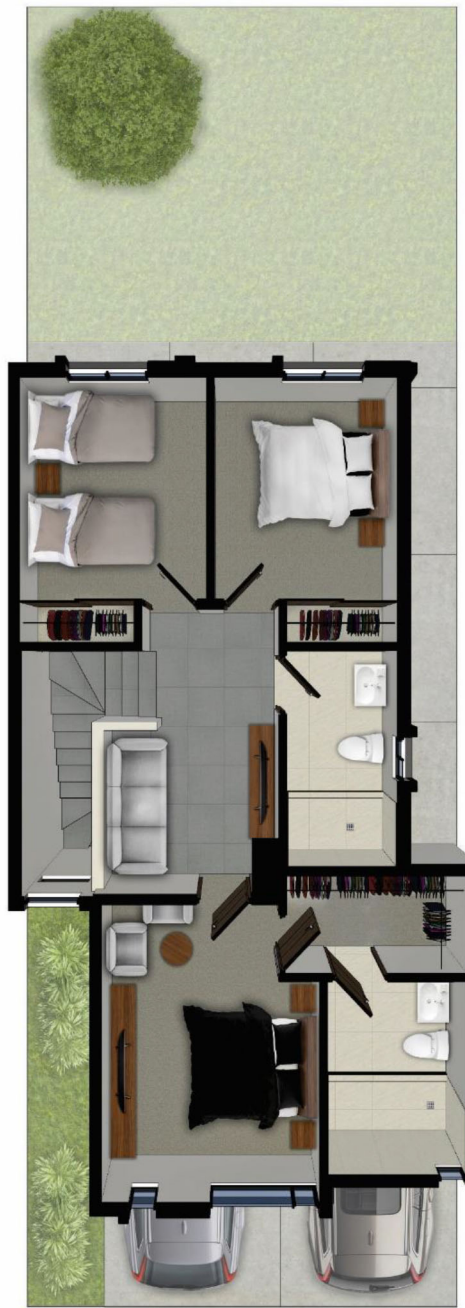

Modelo Cala

Ibiza
RESIDENCIAL SANTUARIO

Planta Baja

Planta Alta

Modelo Cala

Construcción 111 m²
Terreno 140 m²

Planta Baja

- Vestíbulo
- Sala familiar
- Comedor
- Cocina
- Cuarto de lavar
- ½ baño

Planta Alta

- Recámara principal con baño y closet/vestidor
- 2 recámaras adicionales
- 1 baño completo compartido
- Cuarto de T.V.

Área Exterior

- Espacio para 2 autos
- Patio posterior

 (686) 247 7273

 info@ibizaresidencial.life

 /IbizaSantuario

Modelo Cala Plus

Ibiza
RESIDENCIAL SANTUARIO

Modelo Cala Plus

Construcción 115 m²
Terreno 140 m²

Planta Baja

- Vestíbulo
- Sala familiar
- Comedor
- Cocina
- Cuarto de lavar
- ½ baño
- Área de guardado