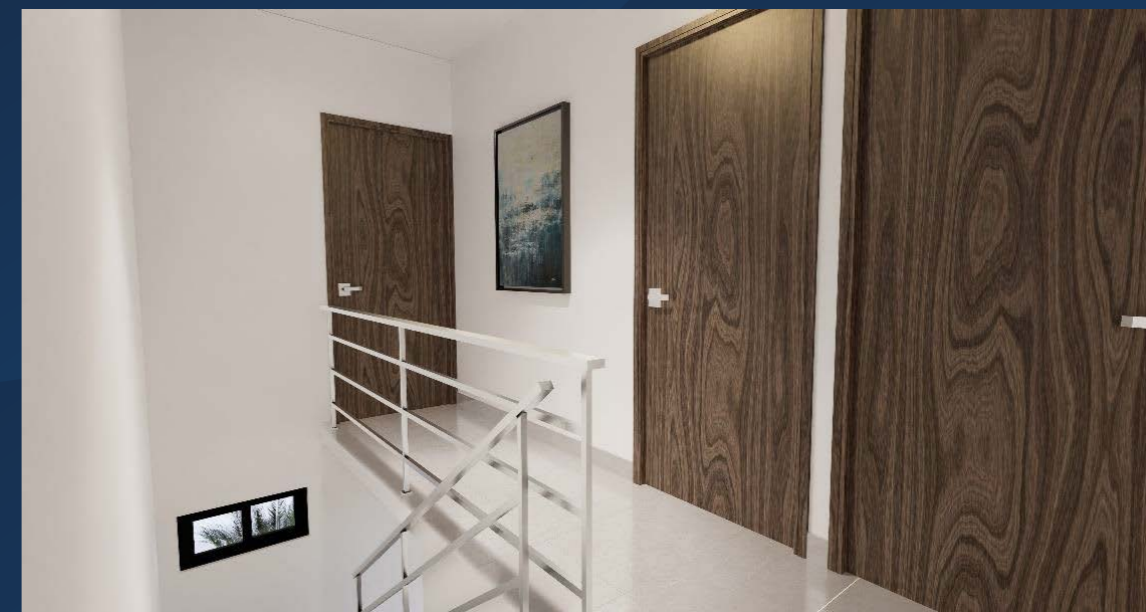

PERSPECTIVAS INTERIORES DE LA CASA

VISTAS DE
VALLE
DORADO

DESARROLLOS
ENCASA
.com