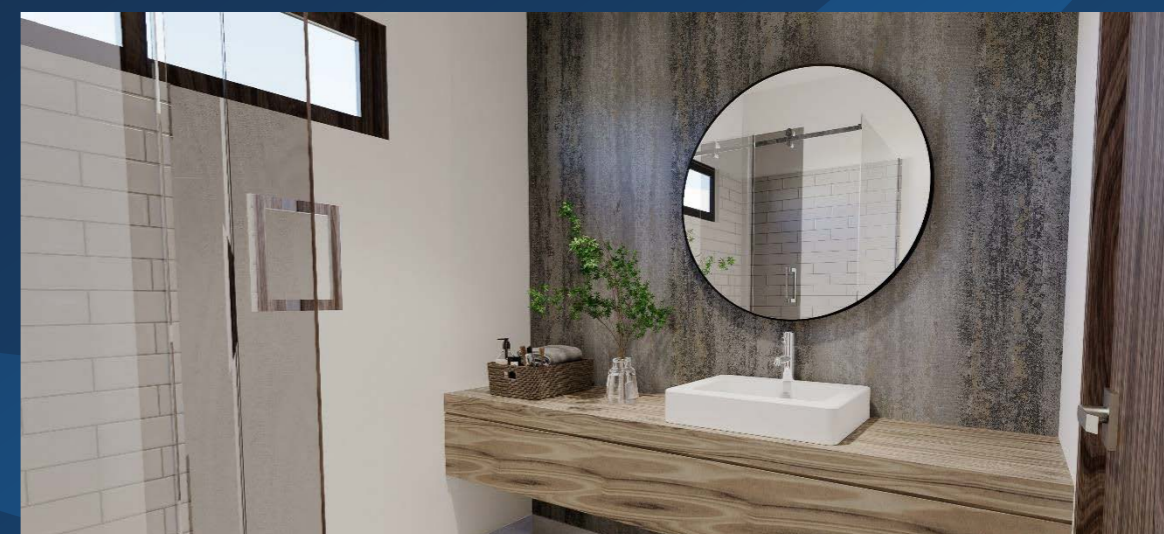

PERSPECTIVAS INTERIORES DE LA CASA

VISTAS DE
VALLE
DORADO

DESARROLLOS
ENCASA
.com