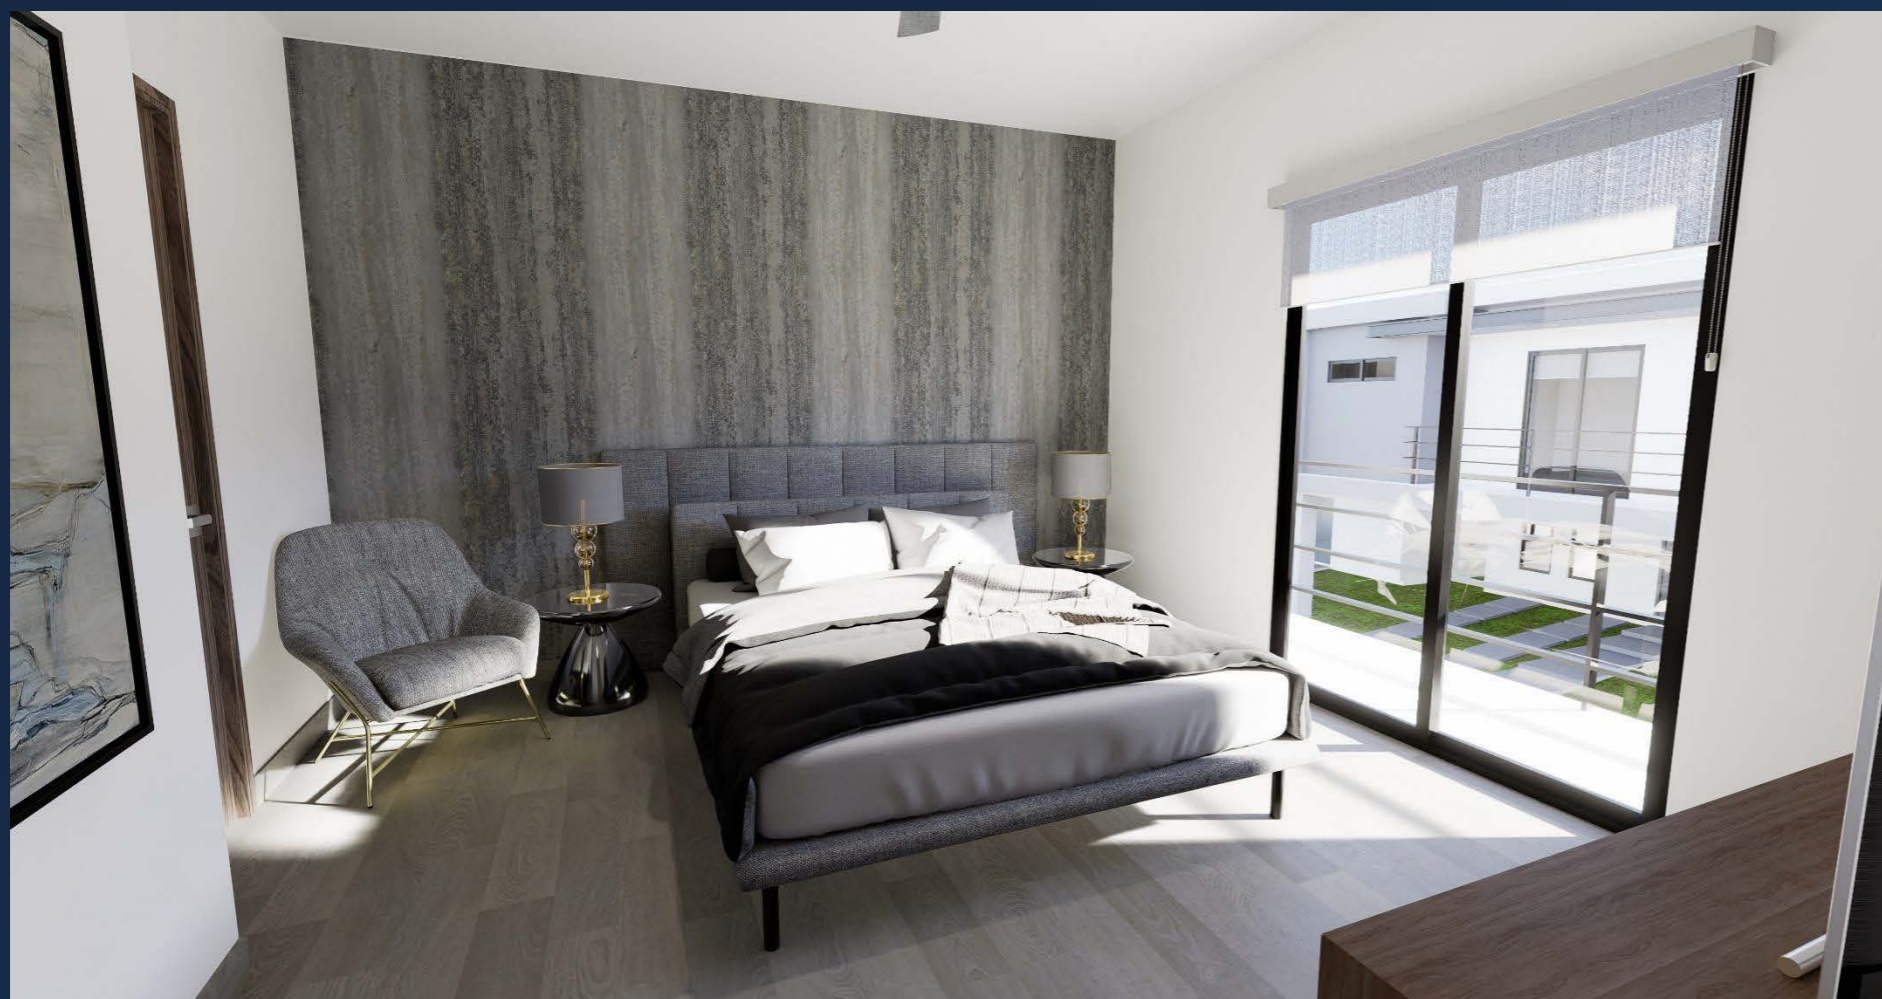

PERSPECTIVAS INTERIORES DE LA CASA

VISTAS DE
VALLE
DORADO

DESARROLLOS
ENCASA
.com