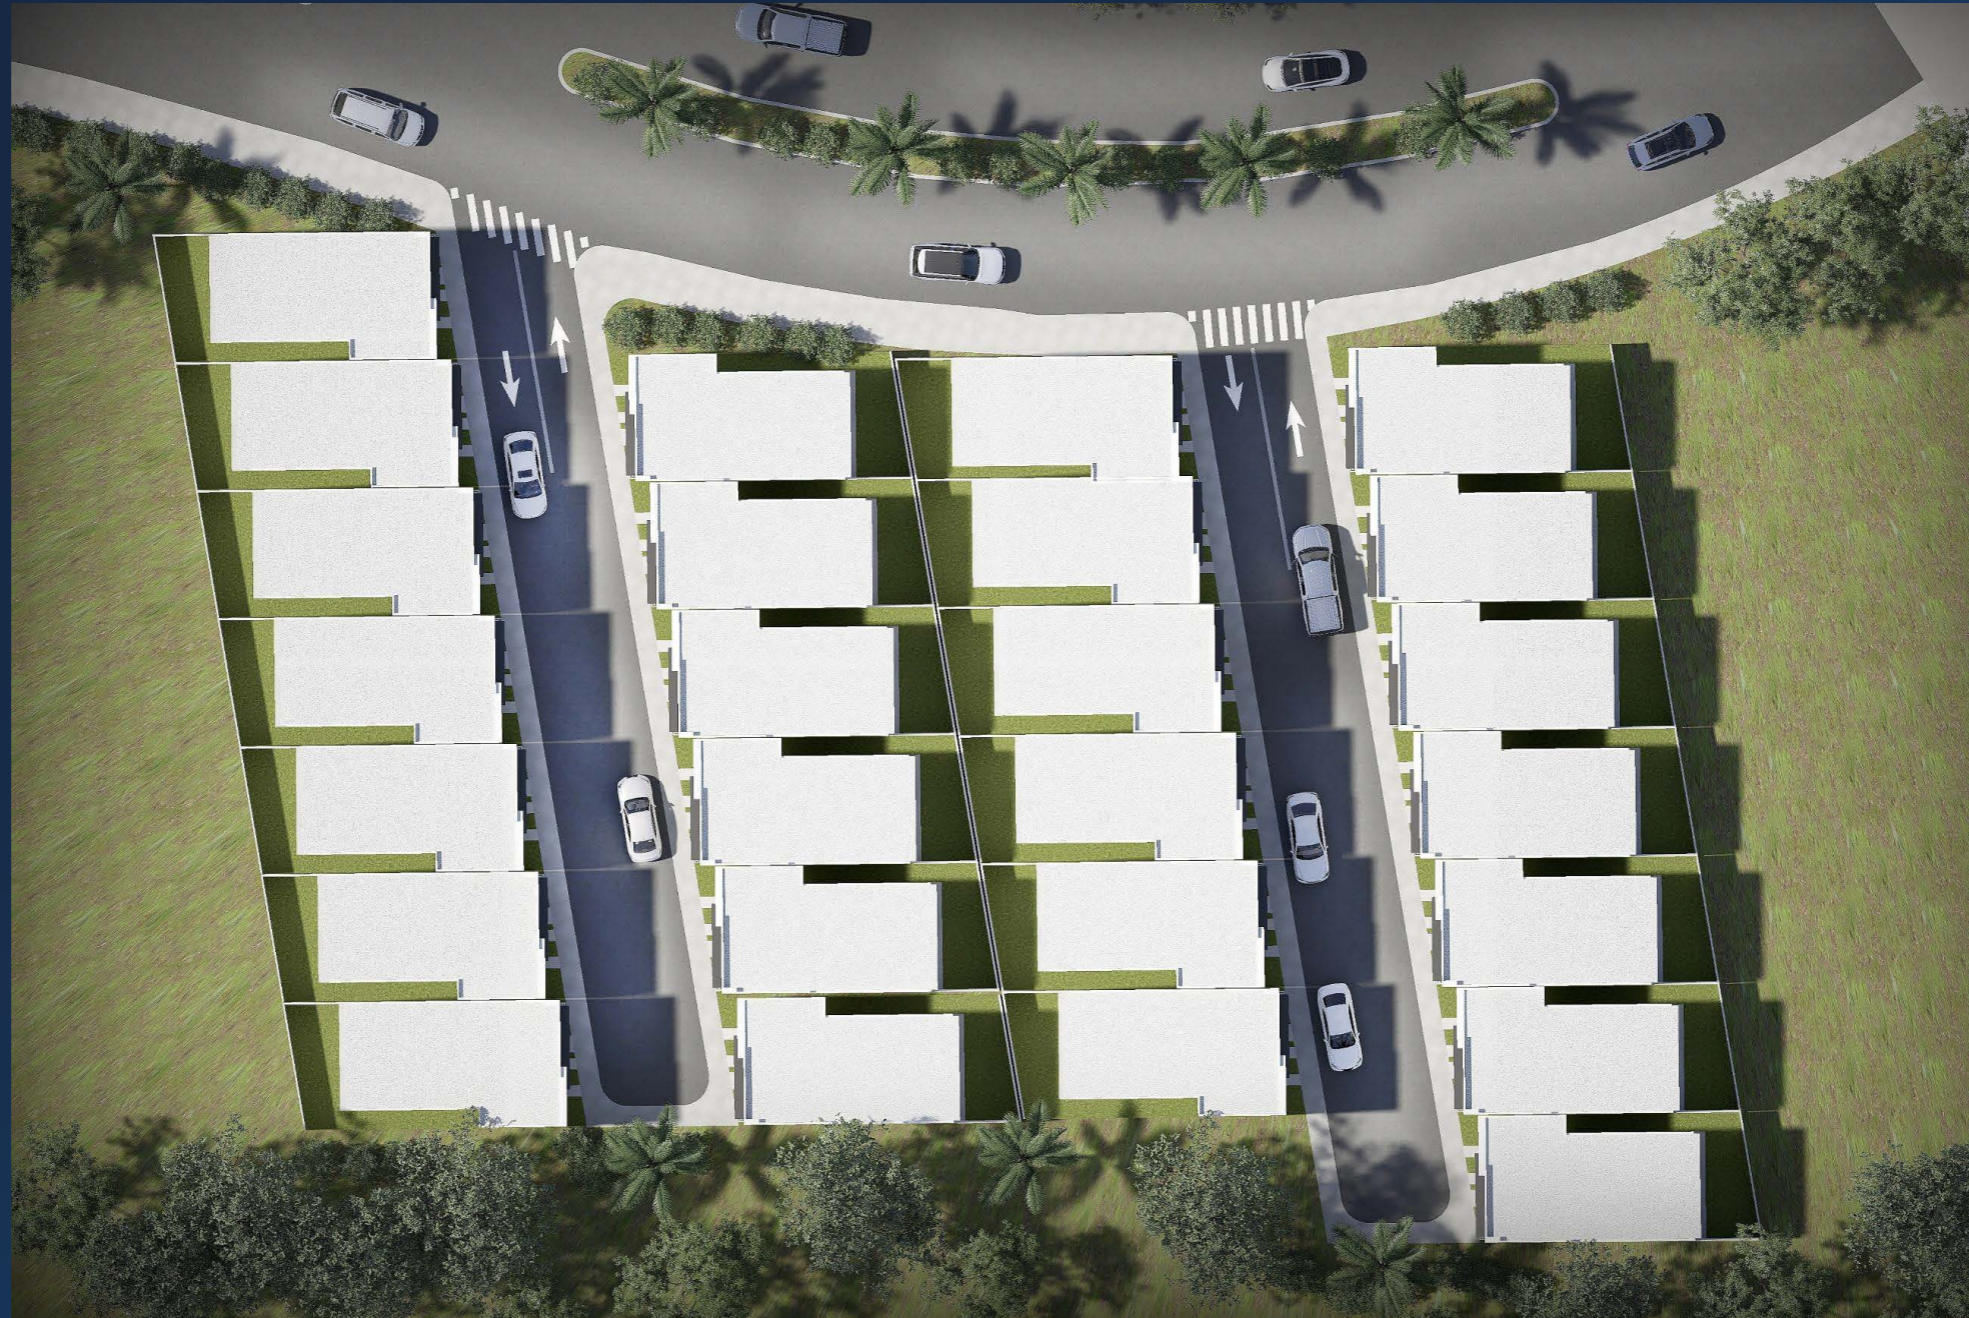

VISTAS DE
VALLE
DORADO

DESARROLLOS
ENCASA
.com

*La llave de un
futuro brillante,
está en tus manos.*

LOCALIZACIÓN

Vistas de Valle Dorado Blvd. Del Lago Sur S/N
Valle Dorado, sección Lagos

VISTAS DE
VALLE
DORADO

DESARROLLOS
ENCASA
com

SEMBRADO DE VIVIENDA

Sembrado 26 unidades en 2 privadas

VISTAS DE
VALLE
DORADO

DESARROLLOS
ENCASA
.com

MODELO DE FACHADA Y PRIVADA

VISTAS DE
VALLE
DORADO

PLANTAS ARQUITECTÓNICAS 1ER. NIVEL

MODELO DE CASA INDEPENDIENTE

- Sala
- Comer
- Cocina
- 3 recámaras
- 2.5 baños
- 2 Cajones de estacionamiento

VISTAS DE
VALLE
DORADO

DESARROLLOS
ENCASA
.com

PLANTAS ARQUITECTÓNICAS 2DO. NIVEL

MODELO DE CASA INDEPENDIENTE

VISTAS DE
VALLE
DORADO

DESARROLLOS
ENCASA
.com

PERSPECTIVAS INTERIORES DE LA CASA

VISTAS DE
VALLE
DORADO

DESARROLLOS
ENCASA
.com

108.87 m² de construcción
103.96 m² de terreno
Precio \$3,000,000 pesos

- La unidad se entrega con loseta de cerámica de 60 x 60 cms.
- Paredes emplastada con pintura vinílica.
- Muebles de baño incluidos WC y lavabo con mueble. Azulejo en área de regadera.
- Huellas para un carro y pasillo de acceso incluido en patio frontal.