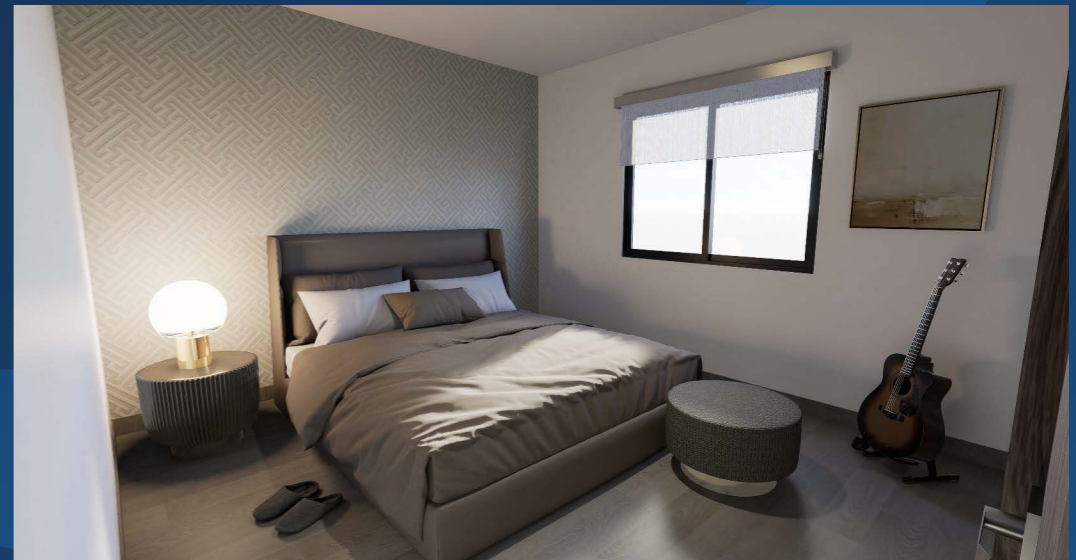

VISTAS DE
VALLE
DORADO

DESARROLLOS
ENCASA
.com

PERSPECTIVAS INTERIORES DE LA CASA

VISTAS DE
VALLE
DORADO

DESARROLLOS
ENCASA
.com

108.87 m² de construcción
103.96 m² de terreno
Precio \$3,000,000 pesos

- La unidad se entrega con loseta de cerámica de 60 x 60 cms.
- Paredes emplastada con pintura vinílica.
- Muebles de baño incluidos WC y lavabo con mueble. Azulejo en área de regadera.
- Huellas para un carro y pasillo de acceso incluido en patio frontal.