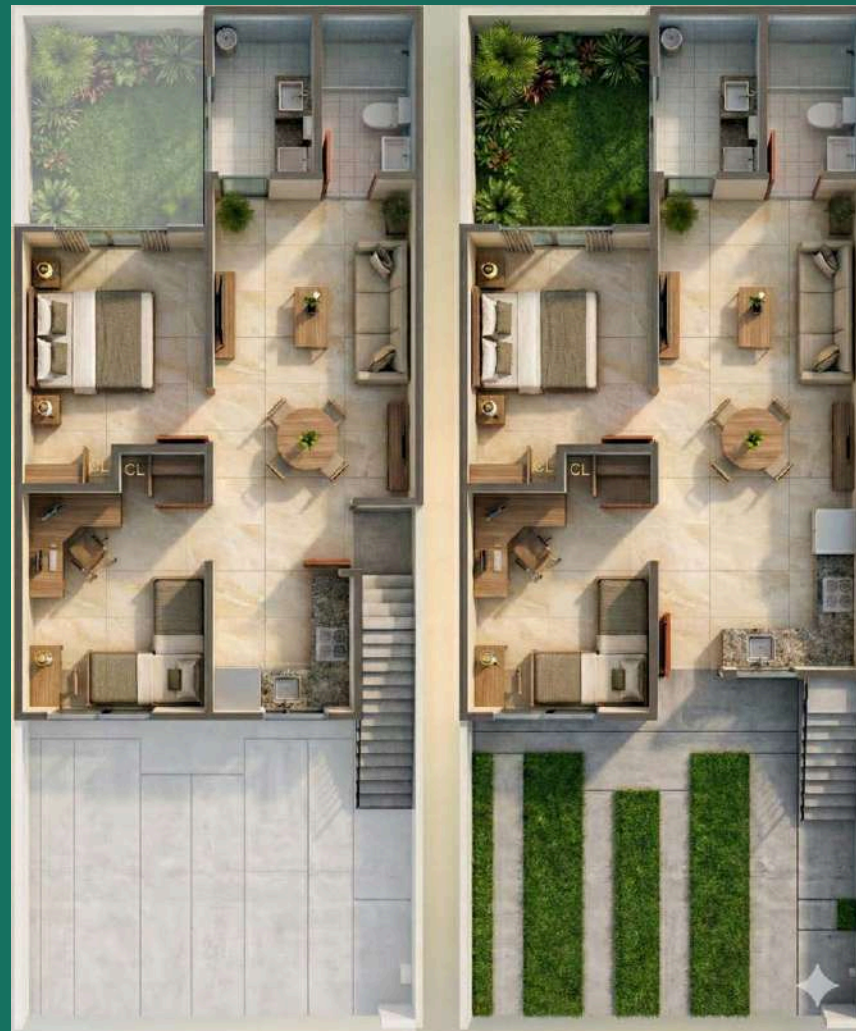

Vista interior

Plantas Arquitectónica

HOGAR MULTI NIVEL

HOGAR MULTI NIVEL

90 M² DE TERRENO
48.3 M² DE CONSTRUCCIÓN PB
45.6 M² DE CONSTRUCCIÓN PA

- 2 recámaras
- 1 baño completo
- espacio para sala
- espacio para comedor
- espacio para cocina
- espacio para estacionar 1 carro
- almacenaje: 1 área de bodega por vivienda