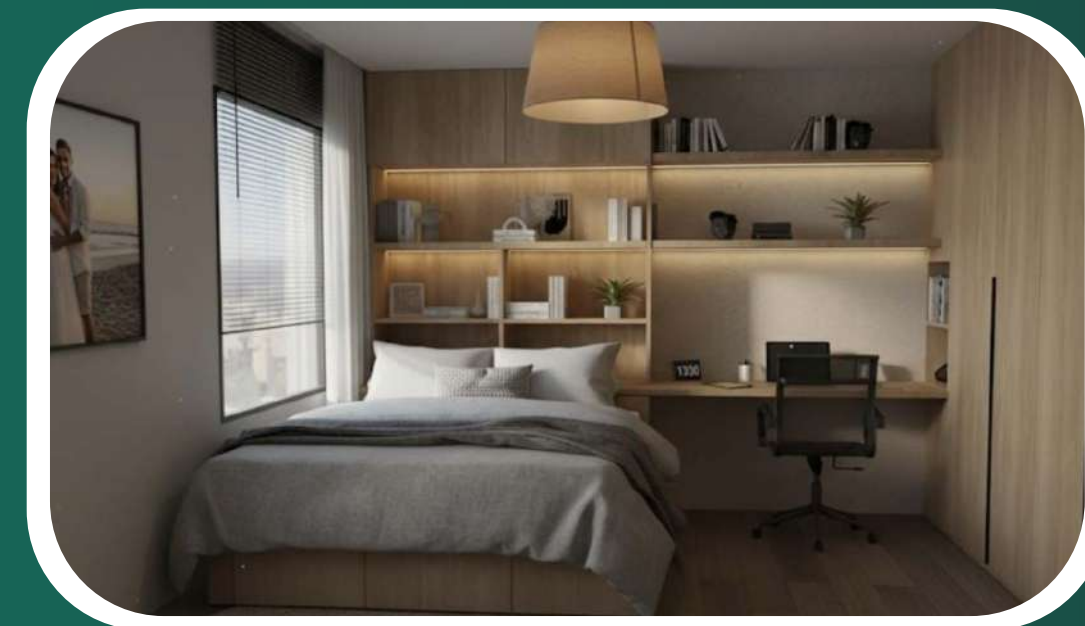

Vista interior

Plantas Arquitectónica

HOGAR MULTI NIVEL

HOGAR MULTI NIVEL

90 M² DE TERRENO
48.3 M² DE CONSTRUCCIÓN PB
45.6 M² DE CONSTRUCCIÓN PA

- 2 recámaras
- 1 baño completo
- espacio para sala
- espacio para comedor
- espacio para cocina
- espacio para estacionar 1 carro
- almacenaje: 1 área de bodega por vivienda